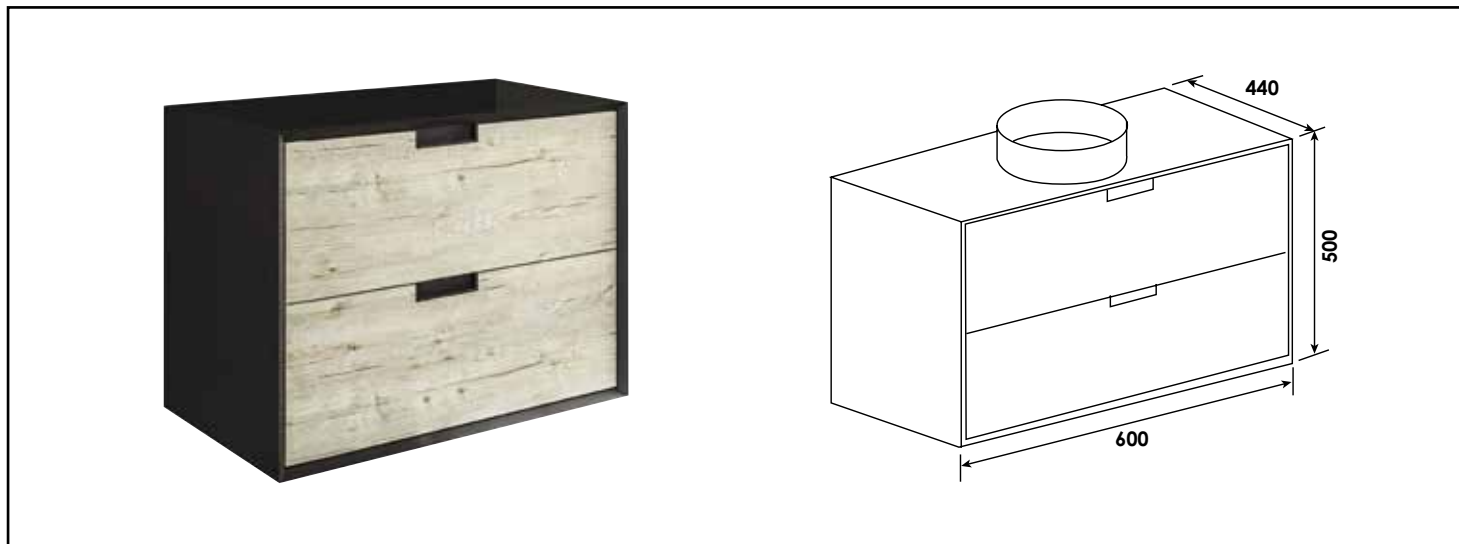

Référence : **401511313**

## CAISSON COMPLET VENIZ À SUSPENDRE - LARG. 60 CM - NOIR/COGNAC - 2 TIROIRS

<b>CONDITIONS D'UTILISATION</b>	Convient uniquement pour l'application prescrite
<b>COMPATIBILITÉ</b>	Veiller à l'encombrement nécessaire au montage et à la pose du meuble
<b>SPECIFICATIONS D'INSTALLATION</b>	Permet l'équipement sanitaire des salles de bains et cuisine.  N'est pas adapté pour une application autre que celle décrite ci-dessus. Notre garantie porte sur les défauts de matière ou de fabrication et s'applique dans les conditions définies par le fabricant. La garantie ne couvre pas les consommables, l'usure normale, les pièces mobiles, les dommages dus aux chocs
<b>PRESCRIPTION DE POSE</b>	- Miroir éclairant avec bandeau LED 4,3W, 430 lumens. - Livré avec visserie de fixation murale et vidage gain de place. - Livré sans robinetterie.